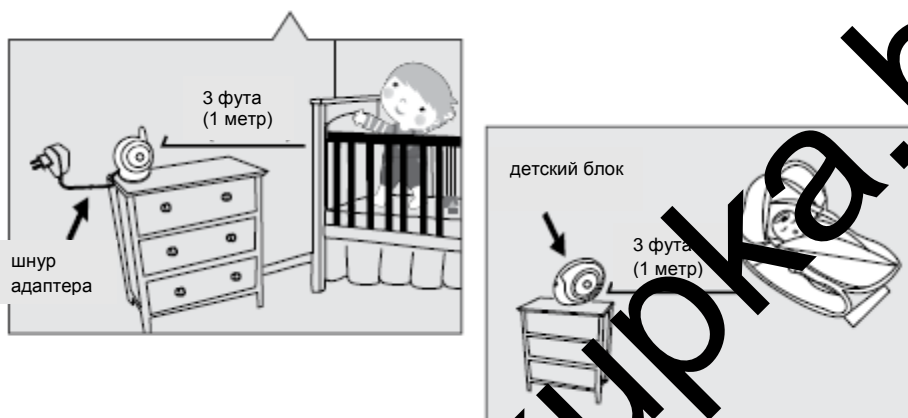

Рекомендации по мерам предосторожности

Для предотвращения травм или смертельных случаев при использовании кабелей детского блока:

- Детский блок и шнуры адаптера питания переменного тока необходимо располагать в недоступном для детей месте, на расстоянии не менее 3 футов (1 метра) от ребенка.

Примечание: Эту меру предосторожности необходимо соблюдать, даже если ребенок еще не способен стоять или самостоятельно передвигаться.

- Используйте беспроводной детский блок для предотвращения риска удушья.
- Запрещается использовать удлинительные кабели для адаптеров питания переменного тока. Используйте только адаптеры питания из комплекта поставки.

Технические характеристики

Камера		Монитор	
Частота	2,4 ГГц	Частота	2,4 ГГц
Антенна	Дипольная антенна	Антенна	Штыревая антенна
Дальность передачи	250 М (при прямой видимости)	Модуляция	GFSK, FHSS
Модуляция	GFSK, FHSS	Дисплей	3,5" ЖК-панель
Датчик изображений	CMOS image sensor	Цвета отображения	Полноцветный дисплей
Объектив	f 3,0 мм, F 2.4	Регулирование яркости	8 уровней
ИК светодиоды	8 шт.	VOX	Активация голосом
Размеры	8,5 (Ш) x 11 (В) x 10 (Г) см	Размеры	12 (Ш) x 8,3 (В) x 2,6 (Г) см
Вес	140 г	Вес	154 г
Питание	6 В постоянного тока, 800 мА	Питание	6 В постоянного тока, 800 мА или литиевый аккумулятор
Рабочая температура	0°C ~ 40°C (32°F ~ 104°F)	Рабочая температура	0°C ~ 40°C (32°F ~ 104°F)

Характеристики могут быть изменены без предварительного уведомления

Это устройство предназначено только для использования в помещении